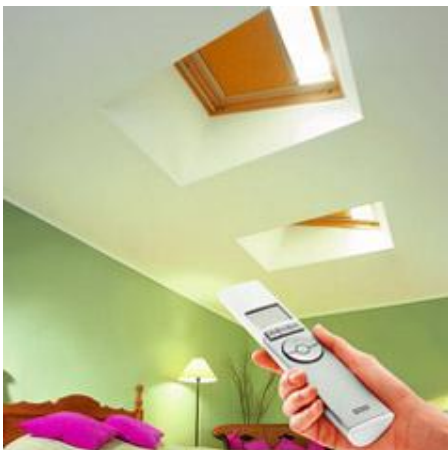

Elektrische Bedienung mit VELUX INTEGRA®

Weitere Informationen erhalten Sie unter www.velux.de